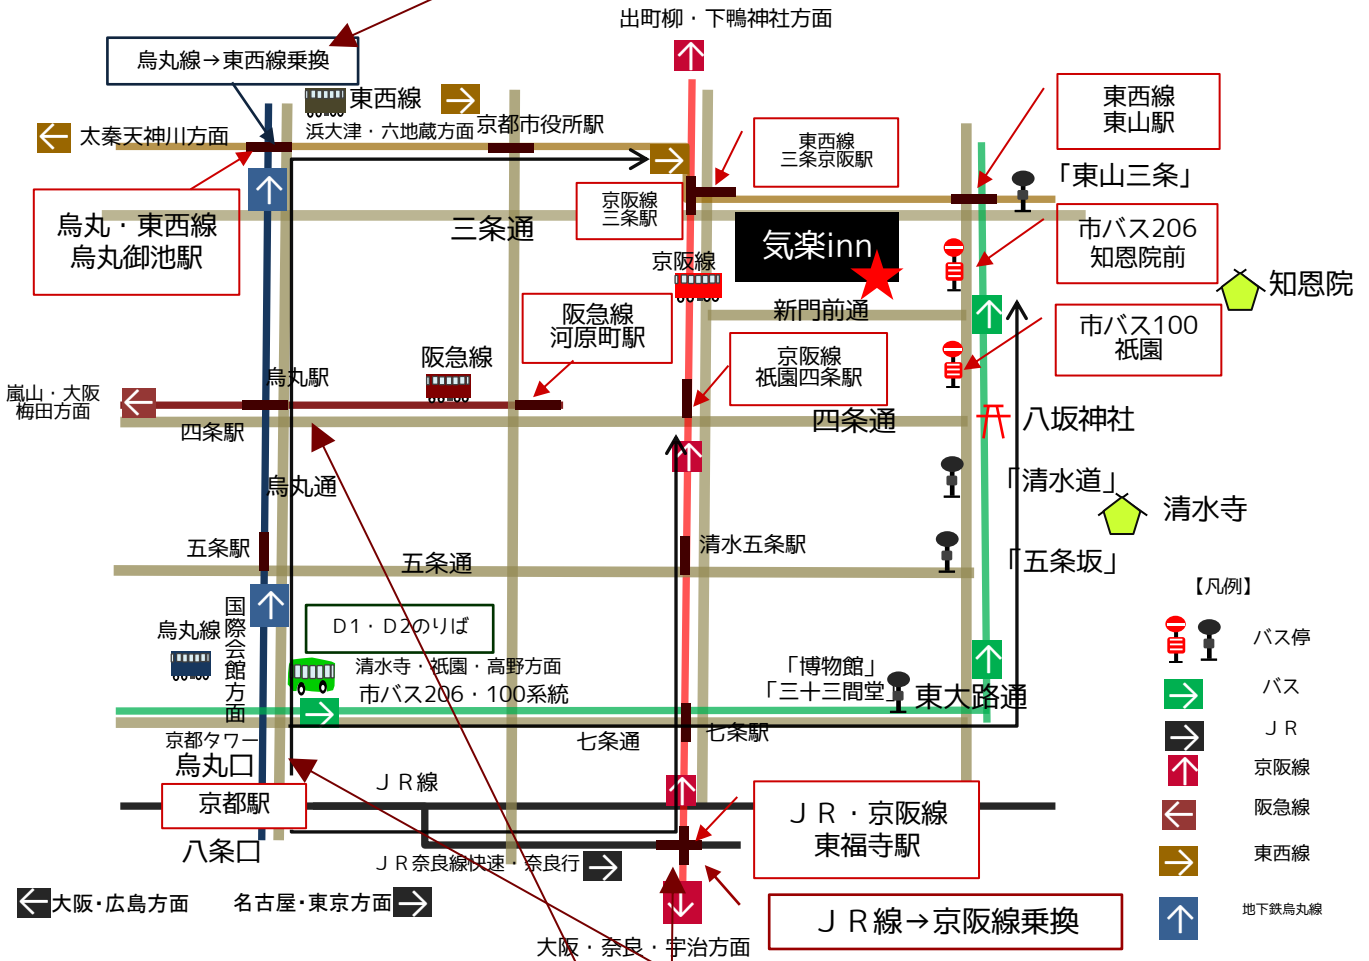

ルートマップ京都駅から

⑤烏丸御池駅経由【25分：乗車時間9分】

≫地下鉄烏丸線→東西線
 ≫京都駅→烏丸御池駅5分→三条京阪駅4分→徒歩8分

京都タワー

バス（三十三間堂、清水寺、祇園経由）

①市バス206系統【27分：乗車時間23分】
 ≫京都駅D2乗場→11バス停→知恩院前23分→徒歩2分
 ②市バス100系統【26分：乗車時間18分】
 ≫京都駅D1乗場→6バス停→祇園18分→徒歩4分

③烏丸線「四条」駅乗換→阪急「河原町」駅【23分：360円】

≫烏丸線、国際会館行乗車。2駅目「四条」駅で阪急線「河原町」駅行乗換。
 ≫「河原町」駅下車徒歩10分。

④東福寺駅経由【27分：乗車時間8分】

≫JR奈良線→京阪線
 ≫京都駅→東福寺3分→祇園四条駅5分→徒歩8分