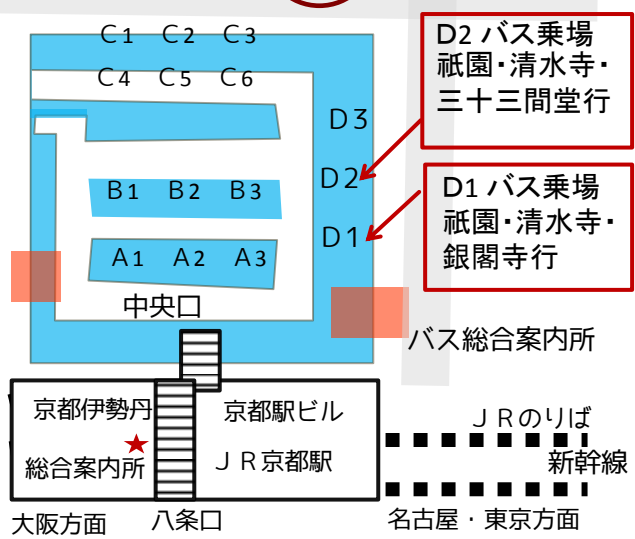

ルートマップ京都駅から

⑤烏丸御池駅経由【25分：乗車時間9分】

≫地下鉄烏丸線→東西線
 ≫京都駅→烏丸御池駅5分→三条京阪駅4分→徒歩8分

京都タワー

バス（三十三間堂、清水寺、祇園経由）

①市バス206系統【27分：乗車時間23分】
 ≫京都駅D2乗場→11バス停→知恩院前23分→徒歩2分
 ②市バス100系統【26分：乗車時間18分】
 ≫京都駅D1乗場→6バス停→祇園18分→徒歩4分

③烏丸線「四条」駅乗換→阪急「河原町」駅【23分：360円】

≫烏丸線、国際会館行乗車。2駅目「四条」駅で阪急線「河原町」駅行乗換。
 ≫「河原町」駅下車徒歩10分。

④東福寺駅経由【27分：乗車時間8分】

≫JR奈良線→京阪線
 ≫京都駅→東福寺3分→祇園四条駅5分→徒歩8分