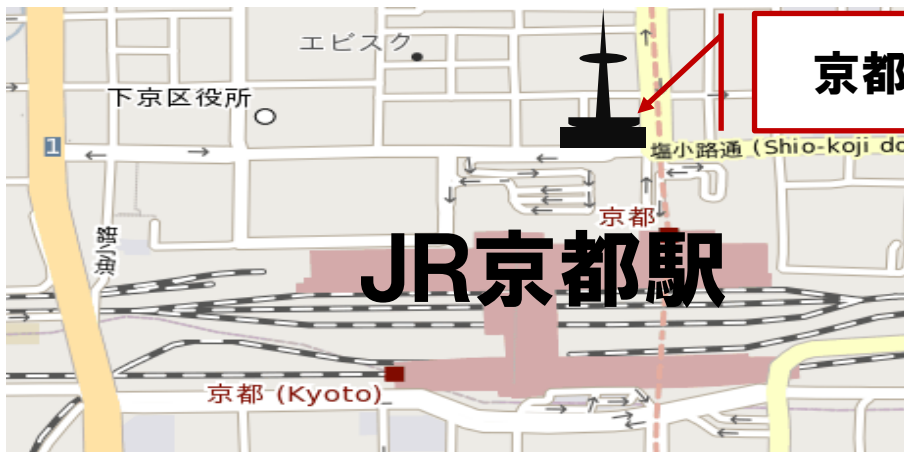

# 京都駅から手荷物当日配送

10時～14時までにお預  
けになると

18時までが届きます

14時～18時までにお受  
け取り

朝10時までの申し込み

料金: ¥800/お荷物おひとつにつき

荷物カウンター: 関西ツーリストインフォメーションセンター

京都タワー3F : 080-5336-7908

営業時間: 10:00~18:00

<http://www.tourist-information-center.jp/kansai/ja/kyoto/>

**京都タワー3F**

**JR京都駅**